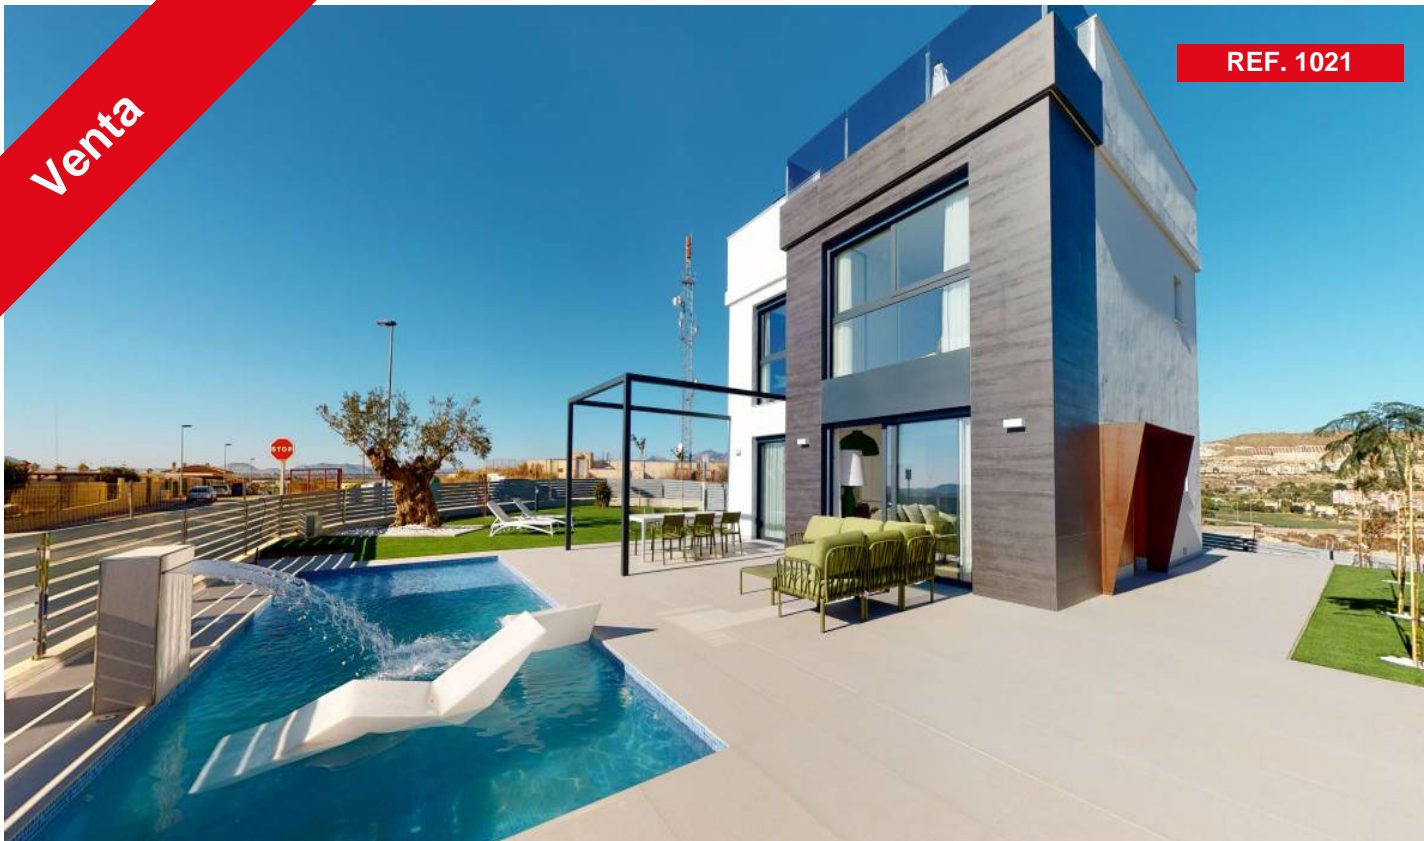

Venta

REF. 1021

**DICIEMBRE 2023**

3 Habitaciones | 3 Baños | 243m2 | Piscina

ENTRE GOLF Y MAR VILLA DISEÑO CAMPELLO. Las viviendas construidas sobre parcelas desde 391m2 hasta 647m2, ofrecen una superficie construida desde 243(útiles 118m2), consta de 3 dormitorios, 3 baños, salón comedor cocina integrada, amplias terrazas con piscina privada. Vista panorámicas del mar de Campello y San Juan.