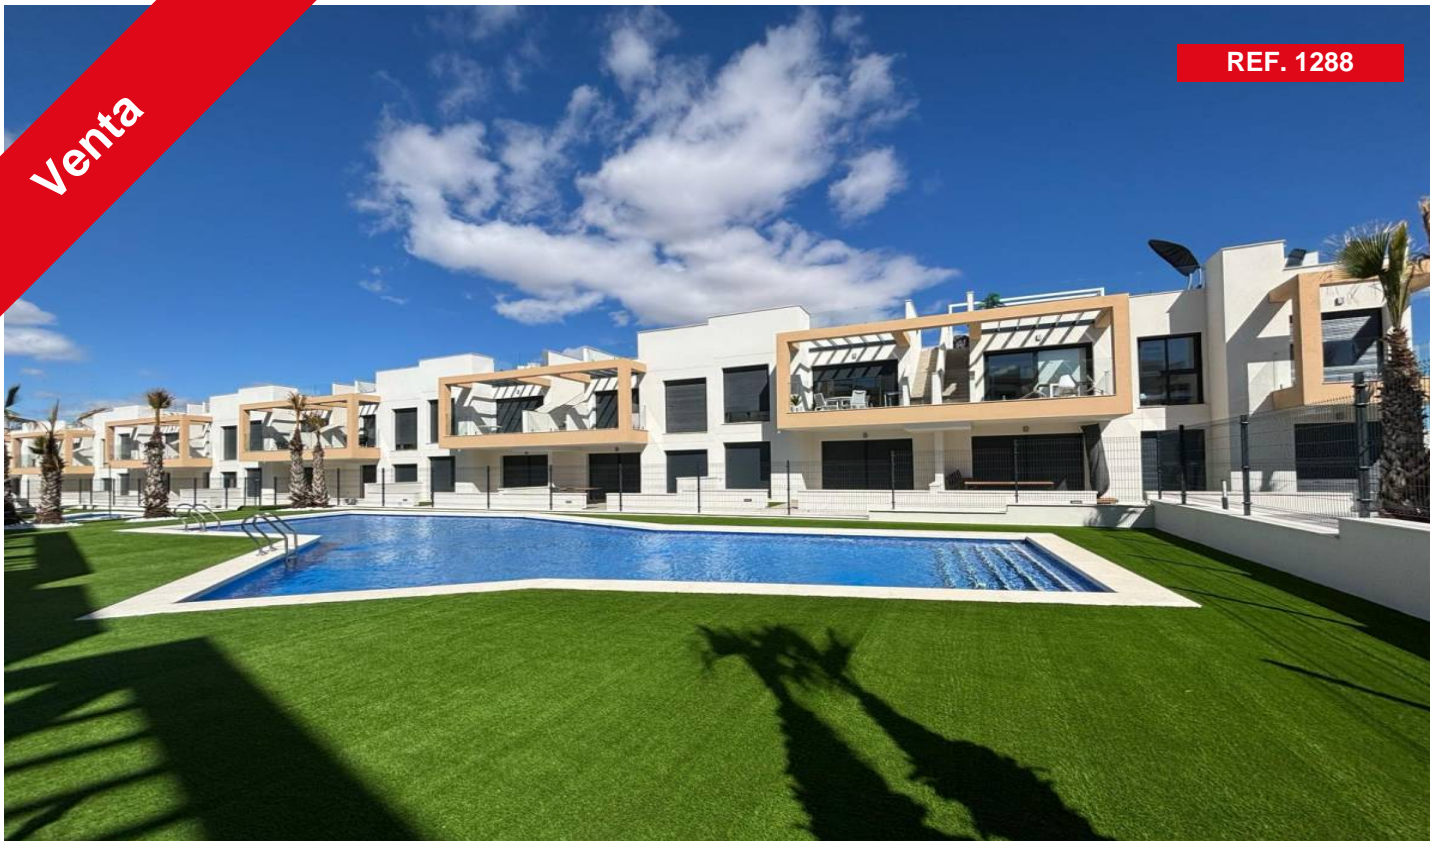

Venta

REF. 1288

KEY READY

2 Habitaciones | 2 Baños | 66m2 | Piscina

LLAVE MANO BUNGALOW 2 DORMITORIOS PLANTA BAJA VILLAMARTIN GOLF.

Dentro de un Residencial privado con piscina comunitaria, disponemos de una vivienda con 2 dormitorios, 2 baños, amplio salón/comedor cocina abierta, con puertas que dan a la terraza/jardín privado delantero con vistas a los jardines comunitarios y la piscina.

UBICADO: Este

Orihuela Costa
(Villamartin)

Precio:
224.000 €