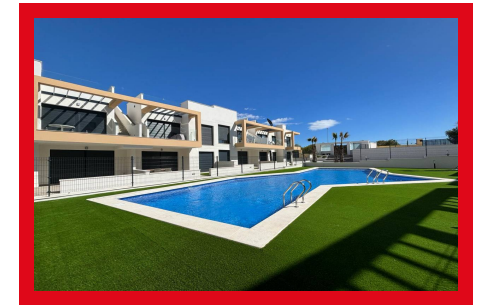

Venta

REF. 1288

KEY READY

2 Habitaciones | 2 Baños | 66m2 | Piscina

LLAVE MANO BUNGALOW 2 DORMITORIOS PLANTA BAJA VILLAMARTIN GOLF.

Dentro de un Residencial privado con piscina comunitaria, disponemos de una vivienda con 2 dormitorios, 2 baños, amplio salón/comedor cocina abierta, con puertas que dan a la terraza/jardín privado delantero con vistas a los jardines comunitarios y la piscina.

UBICADO: Este

Orihuela Costa
(Villamartin)

Precio:
224.000 €