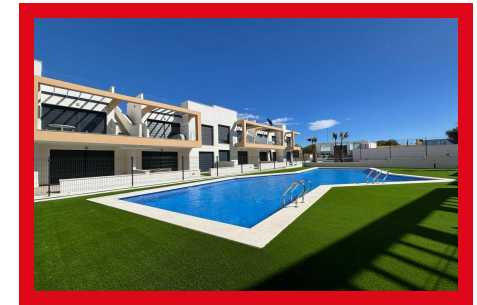

Venta

REF. 1288

KEY READY

2 Habitaciones | 2 Baños | 66m2 | Piscina

LLAVE MANO BUNGALOW 2 DORMITORIOS PLANTA BAJA VILLAMARTIN GOLF.

Dentro de un Residencial privado con piscina comunitaria, disponemos de una vivienda con 2 dormitorios, 2 baños, amplio salón/comedor cocina abierta, con puertas que dan a la terraza/jardín privado delantero con vistas a los jardines comunitarios y la piscina.

UBICADO: Este

Orihuela Costa
(Villamartin)

Precio:
249.000 €