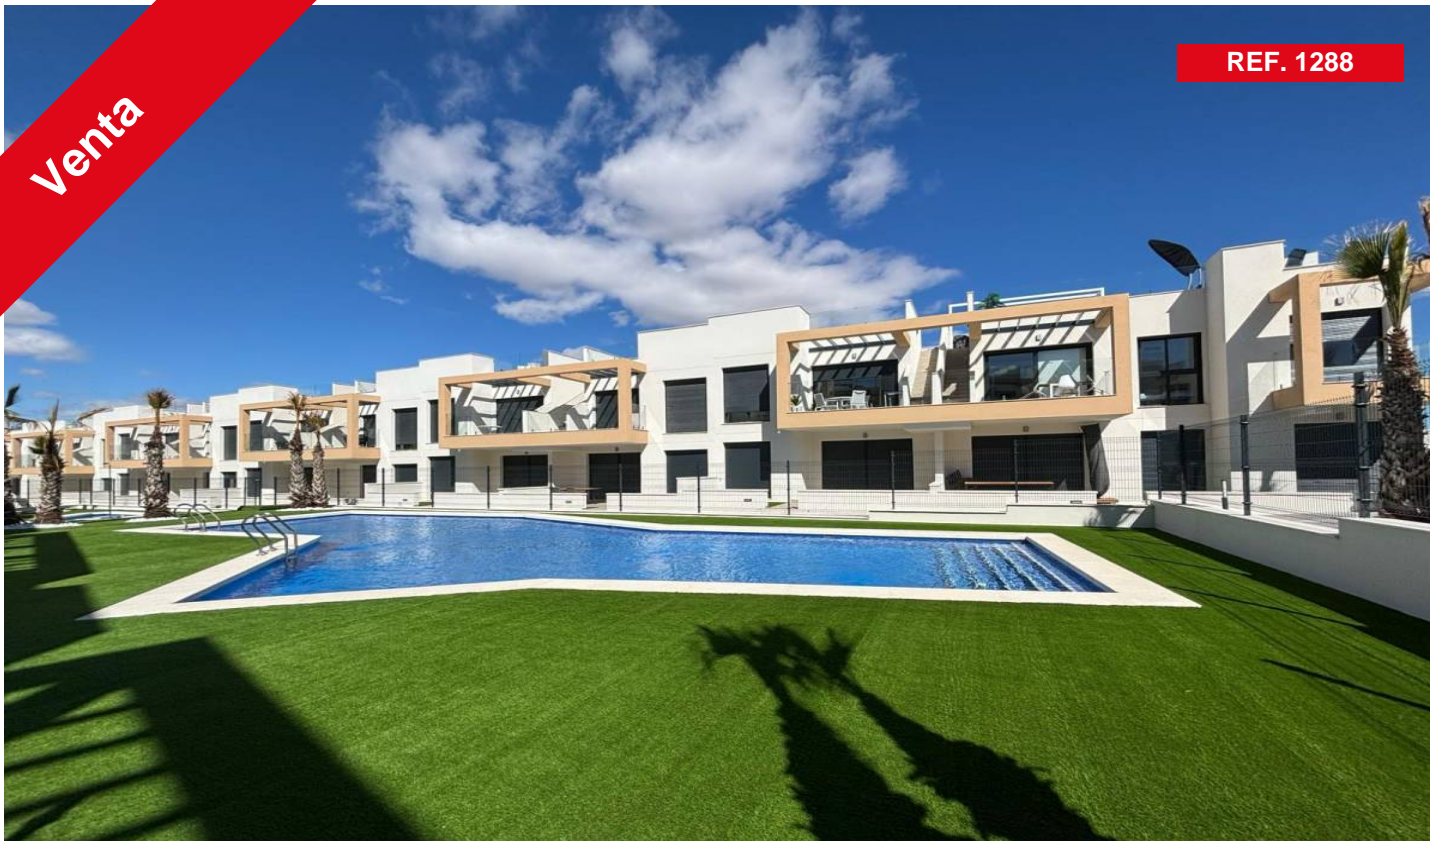

Venta

REF. 1288

KEY READY

2 Habitaciones | 2 Baños | 66m2 | Piscina

LLAVE MANO BUNGALOW 2 DORMITORIOS PLANTA BAJA VILLAMARTIN GOLF.

Dentro de un Residencial privado con piscina comunitaria, disponemos de una vivienda con 2 dormitorios, 2 baños, amplio salón/comedor cocina abierta, con puertas que dan a la terraza/jardín privado delantero con vistas a los jardines comunitarios y la piscina.

UBICADO: Este

Orihuela Costa
(Villamartin)

Precio:
249.000 €