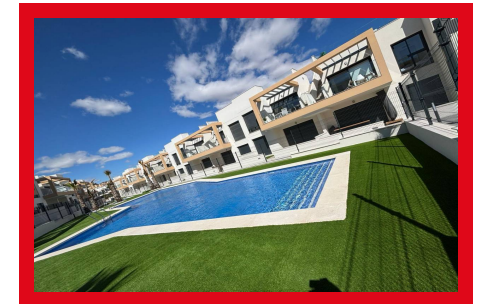

Venta

REF. 1288

KEY READY

2 Habitaciones | 2 Baños | 66m2 | Piscina

LLAVE MANO BUNGALOW 2 DORMITORIOS PLANTA BAJA VILLAMARTIN GOLF.

Dentro de un Residencial privado con piscina comunitaria, disponemos de una vivienda con 2 dormitorios, 2 baños, amplio salón/comedor cocina abierta, con puertas que dan a la terraza/jardín privado delantero con vistas a los jardines comunitarios y la piscina.

UBICADO: Este

Orihuela Costa
(Villamartin)

Precio:
224.000 €