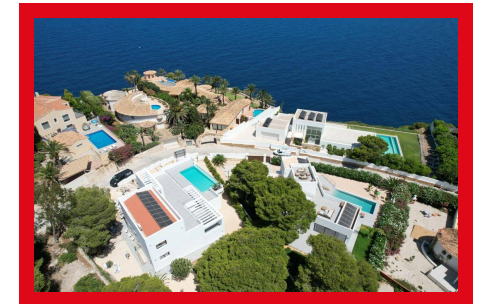

## LLAVE MANO

4 Habitaciones | 4 Baños | 1 Aseos | 273m<sup>2</sup> | Piscina

\*INCREÍBLE VILLA DE LUJO LLAVE MANO \* VISTAS MAR . Nos complace presentar nuestro reciente moderno proyecto de Villa con 1.073m<sup>2</sup> parcela, 273m<sup>2</sup> vivienda, cuenta con 4 dormitorios, 3 baños en suite, 2 baños invitados, trastero, amplias terrazas y zona de piscina.

PLANTA PRINCIPAL: Encontramos un amplio salón comedor con moderna cocina integrada, c...

JÃ¡vea/XÃ b ia  
(Portixol)

Precio:  
1.595.000 €