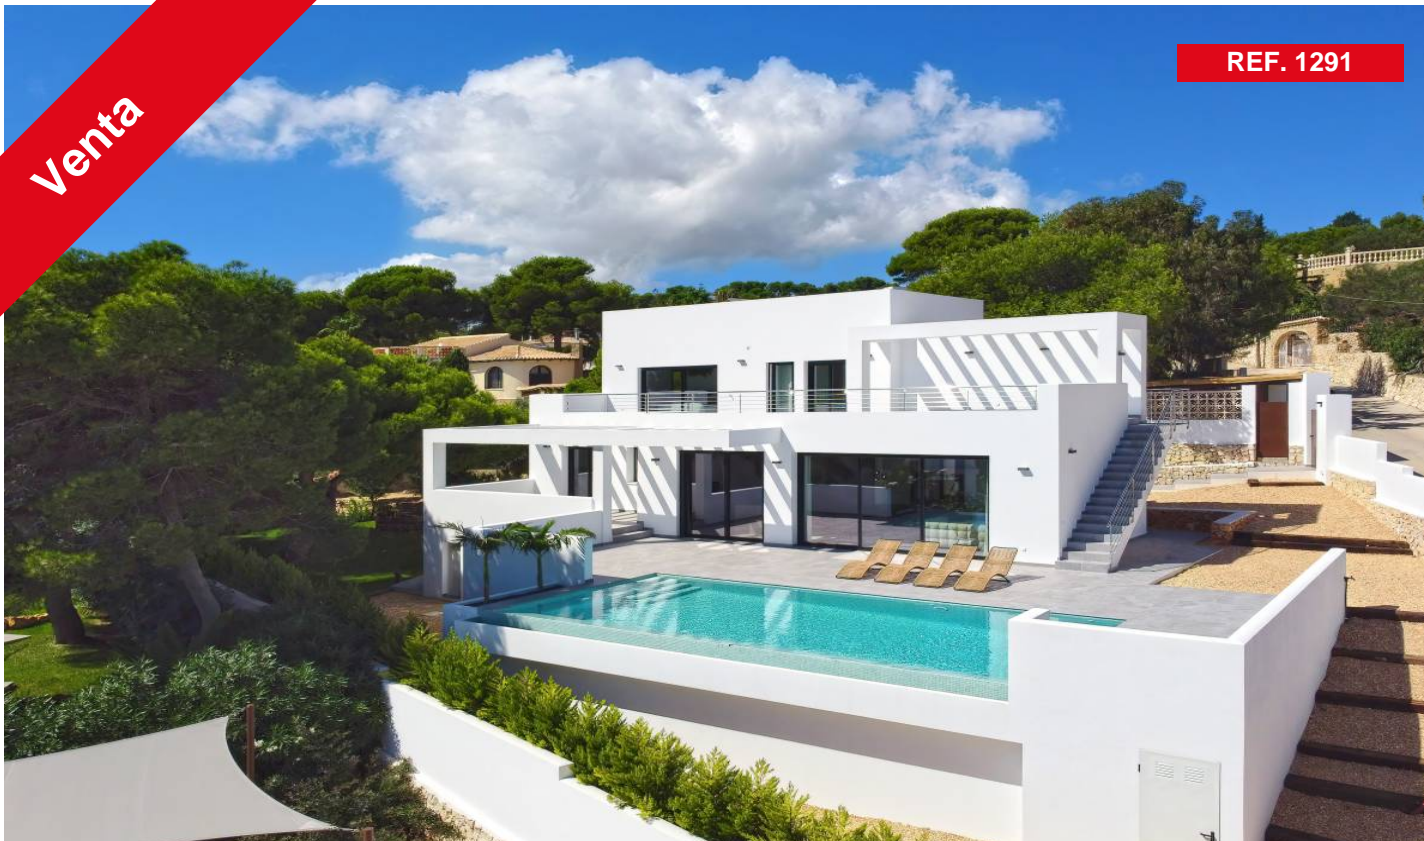

Venta

REF. 1291

## LLAVE MANO

4 Habitaciones | 4 Baños | 1 Aseos | 273m<sup>2</sup> | Piscina

\*INCREÍBLE VILLA DE LUJO LLAVE MANO \* VISTAS MAR . Nos complace presentar nuestro reciente moderno proyecto de Villa con 1.073m<sup>2</sup> parcela, 273m<sup>2</sup> vivienda, cuenta con 4 dormitorios, 3 baños en suite, 2 baños invitados, trastero, amplias terrazas y zona de piscina.

PLANTA PRINCIPAL: Encontramos un amplio salón comedor con moderna cocina integrada, c...

JÃ¡vea/XÃ b ia  
(Portixol)

Precio:  
1.595.000 €