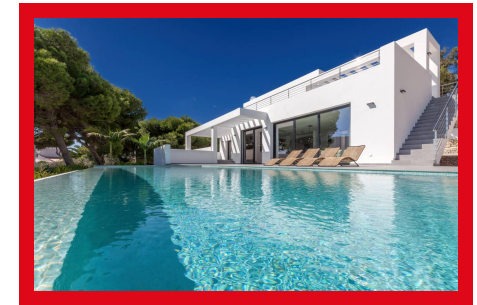

## LLAVE MANO

4 Habitaciones | 4 Baños | 1 Aseos | 273m<sup>2</sup> | Piscina

\*INCREÍBLE VILLA DE LUJO LLAVE MANO \* VISTAS MAR . Nos complace presentar nuestro reciente moderno proyecto de Villa con 1.073m<sup>2</sup> parcela, 273m<sup>2</sup> vivienda, cuenta con 4 dormitorios, 3 baños en suite, 2 baños invitados, trastero, amplias terrazas y zona de piscina.

PLANTA PRINCIPAL: Encontramos un amplio salón comedor con moderna cocina integrada, c...

JÃ¡vea/XÃ b ia  
(Portixol)

Precio:  
1.595.000 €