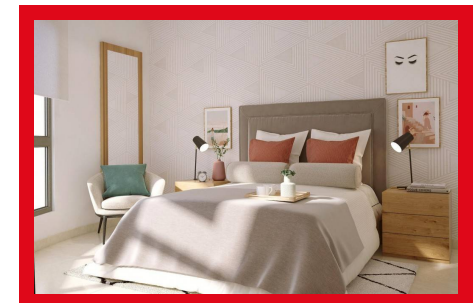

Venta

REF. 1306

ALEXANDER SPAIN
REAL ESTATE

2 Habitaciones | 1 Baños | 85m2 | Ascensor

ACOGEDORES Y MODERNOS APARTAMENTOS CENTRO TORREVIEJA JUNTO PASEO MARÍTIMO. Residencial de 12 exclusivos apartamentos y áticos de 1 y 2 dormitorios, 1 y 2 baños, con cocina americana y salón, amplios armarios empotrados, baños completos con suelo radiante, cuenta con un precioso solarium comunitario.