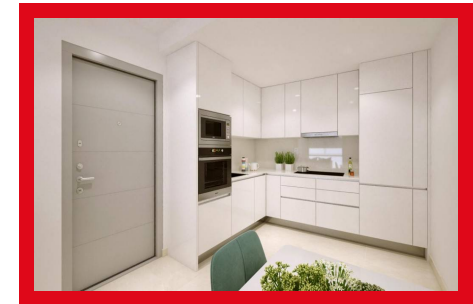

Venta

REF. 1306

ALEXANDER SPAIN
REAL ESTATE

2 Habitaciones | 1 Baños | 85m2 | Ascensor

ACOGEDORES Y MODERNOS APARTAMENTOS CENTRO TORREVIEJA JUNTO PASEO MARÍTIMO. Residencial de 12 exclusivos apartamentos y áticos de 1 y 2 dormitorios, 1 y 2 baños, con cocina americana y salón, amplios armarios empotrados, baños completos con suelo radiante, cuenta con un precioso solarium comunitario.