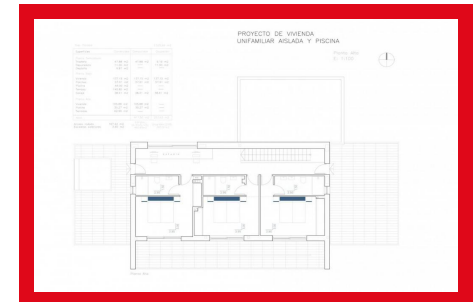

Venta

REF. 1444

PROYECTO

4 Habitaciones | 4 Baños | 1 Aseos | 430m2 | Piscina

LUJOSA VILLA 1.550M2 PARCELA, VISTAS PANORÁMICAS CALPE. Nuestro proyecto construido sobre una parcela totalmente plana de 1550m2, con una superficie de 430m2 + 200m2 de terrazas, cuenta con 4 dormitorios, 5 baños(uno exterior), 1 aseo invitados, amplio salón comedor cocina con isla, amplio trastero en sótano, grandes zonas de terraza, con piscina ...