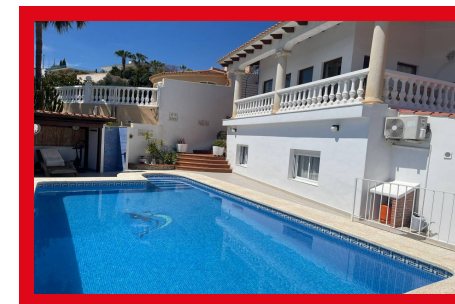

Venta

REF. 1580

5 Habitaciones | 3 Baños | 242m2 | Garaje | Piscina

* Impresionantes vistas al Mar * Preciosa Villa con 2 viviendas con entradas independientes, ofrece una parcela de 1.275m2, con una superficie construida de 242m2, cuenta con un total de 5 dormitorios (4 dobles + 1 simple), 3 baños, caseta madera (trastero/ despacho o dormitorio). Piscina privada de 8x4, frondosos jardines con vista al Mediterrá...