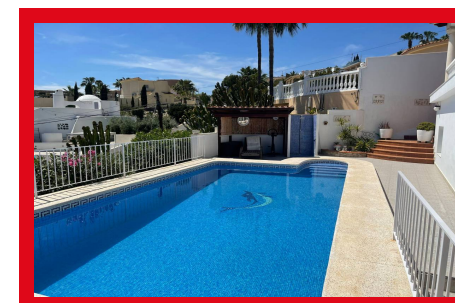

Venta

REF. 1580

5 Habitaciones | 3 Baños | 242m2 | Garaje | Piscina

\* Impresionantes vistas al Mar \* Preciosa Villa con 2 viviendas con entradas independientes, ofrece una parcela de 1.275m2, con una superficie construida de 242m2, cuenta con un total de 5 dormitorios ( 4 dobles + 1 simple), 3 baños, caseta madera ( trastero/ despacho o dormitorio). Piscina privada de 8x4, frondosos jardines con vista al Mediterrá...