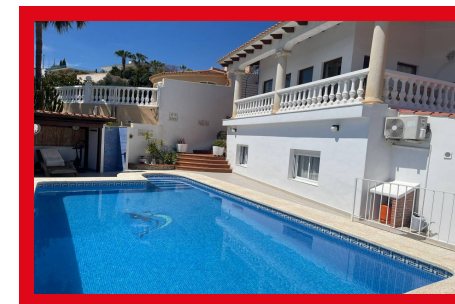

Venta

REF. 1580

5 Habitaciones | 3 Baños | 242m2 | Garaje | Piscina

\* Impresionantes vistas al Mar \* Preciosa Villa con 2 viviendas con entradas independientes, ofrece una parcela de 1.275m2, con una superficie construida de 242m2, cuenta con un total de 5 dormitorios ( 4 dobles + 1 simple), 3 baños, caseta madera ( trastero/ despacho o dormitorio). Piscina privada de 8x4, frondosos jardines con vista al Mediterrá...