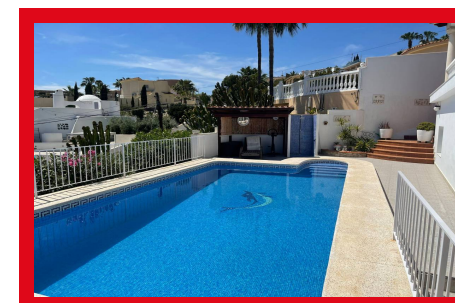

Venta

REF. 1580

5 Habitaciones | 3 Baños | 242m2 | Garaje | Piscina

* Impresionantes vistas al Mar * Preciosa Villa con 2 viviendas con entradas independientes, ofrece una parcela de 1.275m2, con una superficie construida de 242m2, cuenta con un total de 5 dormitorios (4 dobles + 1 simple), 3 baños, caseta madera (trastero/ despacho o dormitorio). Piscina privada de 8x4, frondosos jardines con vista al Mediterrá...