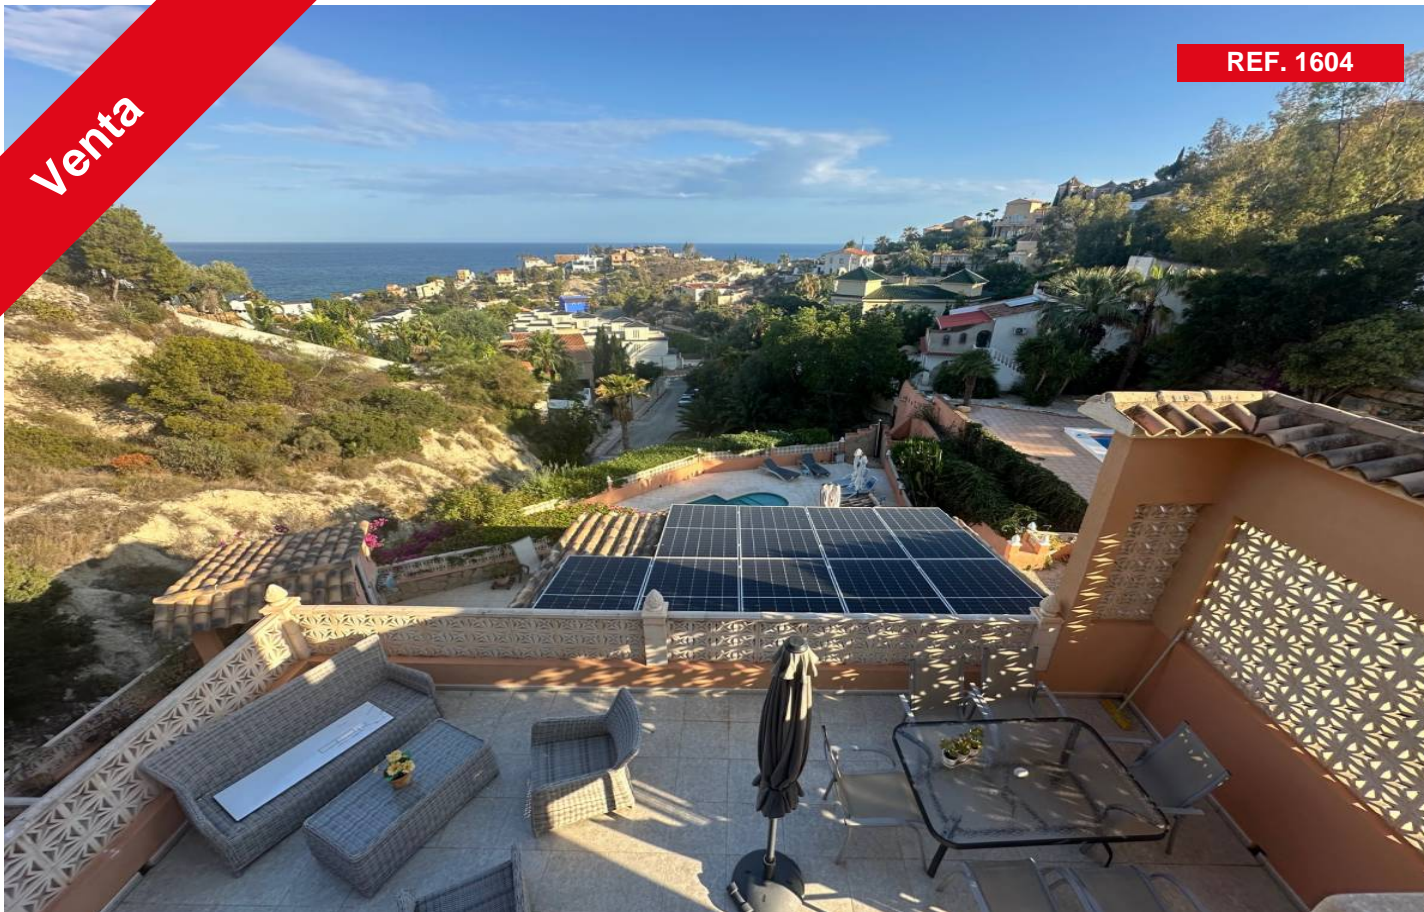

Venta

REF. 1604

5 Habitaciones | 5 Baños | 1 Aseos | 341m2 | Piscina

Gran villa orientada al sur, situada en una parcela inclinada con vistas fantásticas al mar desde todas las plantas. A 10 minutos en coche de las extensas playas de arena y del bulevar de El Campello, con buenas conexiones con el campo de golf Bonalba, las tiendas y el ocio nocturno de Alicante y el Aeropuerto. La casa principal está distribuida p...

Campello, el  
(Coveta Fumãj)

Precio:  
595.000 €

ALEXANDER SPAIN  
REAL ESTATE