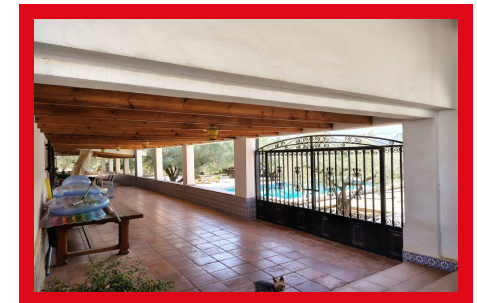

Venta

REF. 1608

6 Habitaciones | 4 Baños | 412m2 | Garaje | Piscina

IMPRESIONANTE FINCA 6 DORMITORIOS A 2 MINUTOS CENTRO SAX (ALICANTE).

Esta acogedora Villa consta de una parcela de 10.000m2, consta de una superficie construida de 450m2. 2 VIVIENDAS JUNTAS (una con estilo moderno y otra con estilo clásico), ambas con ACCESO INDEPENDIENTE.

La propiedad ofrece un total de 6 dormitorios, 4 baños completos, 2 salo...

Sax
(Urbanizaciones)

Precio:
300.000 €