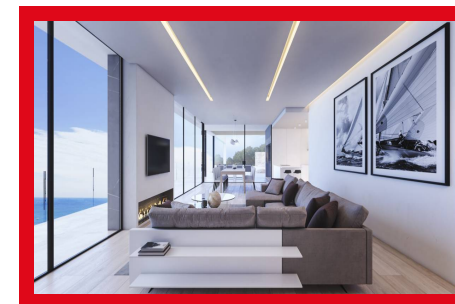

Venta

REF. 1622

4 Habitaciones | 4 Baños | 805m2 | Garaje | Piscina

EXTRAORDINARIA VILLAS 1286M2 PARCELA EN JAVEA.

Este increíble proyecto con licencia, ofrece una parcela de 1.286m2, consta de una superficie de 805m2, cuenta con (4) cuatro amplios dormitorios y (4) cuatro cuartos de baño en suite, Las zonas de estar están bañadas de luz y se encuentran en el mismo nivel que la piscina, con una chimenea abierta d...