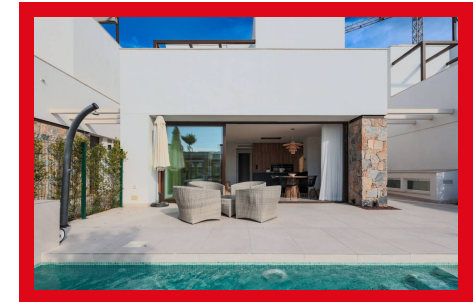

Venta

REF. 1667

ALEXANDER SPAIN
REAL ESTATE

3 Habitaciones | 2 Baños | 1 Aseos | 252m2 | Piscina

48 VILLAS MODERNA Y ELEGANTE: opción de 3 y 2 dormitorios + 2 baños y un sótano de buen tamaño. El sótano está incluido como una oferta especial limitada.

ESTAS NUEVAS VILLAS están ubicadas en parcelas entre las dos avenidas principales, a poca distancia del lago.

El gran sótano diáfano de 70 metros cuadrados recibe luz natural durante el día a t...

Torre-Pacheco
(Santa Rosalia)