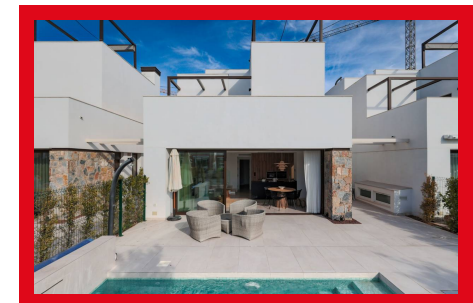

Venta

REF. 1667

ALEXANDER SPAIN
REAL ESTATE

3 Habitaciones | 2 Baños | 1 Aseos | 252m2 | Piscina

48 VILLAS MODERNA Y ELEGANTE: opción de 3 y 2 dormitorios + 2 baños y un sótano de buen tamaño. El sótano está incluido como una oferta especial limitada.

ESTAS NUEVAS VILLAS están ubicadas en parcelas entre las dos avenidas principales, a poca distancia del lago.

El gran sótano diáfano de 70 metros cuadrados recibe luz natural durante el día a t...

Torre-Pacheco
(Santa Rosalia)