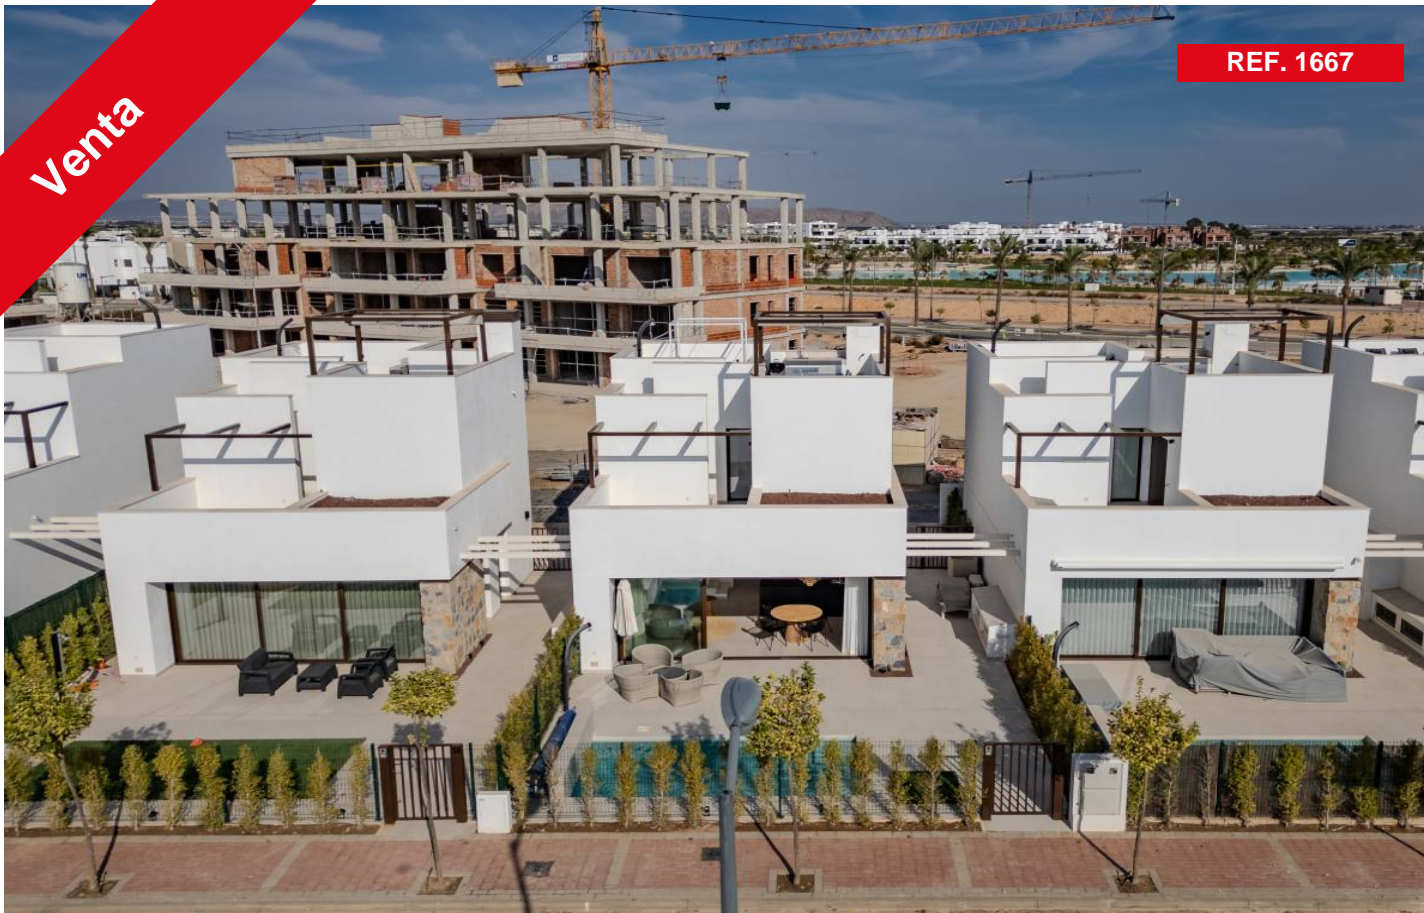

Venta

REF. 1667

ALEXANDER SPAIN
REAL ESTATE

3 Habitaciones | 2 Baños | 1 Aseos | 252m2 | Piscina

48 VILLAS MODERNA Y ELEGANTE: opción de 3 y 2 dormitorios + 2 baños y un sótano de buen tamaño. El sótano está incluido como una oferta especial limitada.

ESTAS NUEVAS VILLAS están ubicadas en parcelas entre las dos avenidas principales, a poca distancia del lago.

El gran sótano diáfano de 70 metros cuadrados recibe luz natural durante el día a t...

Torre-Pacheco
(Santa Rosalia)