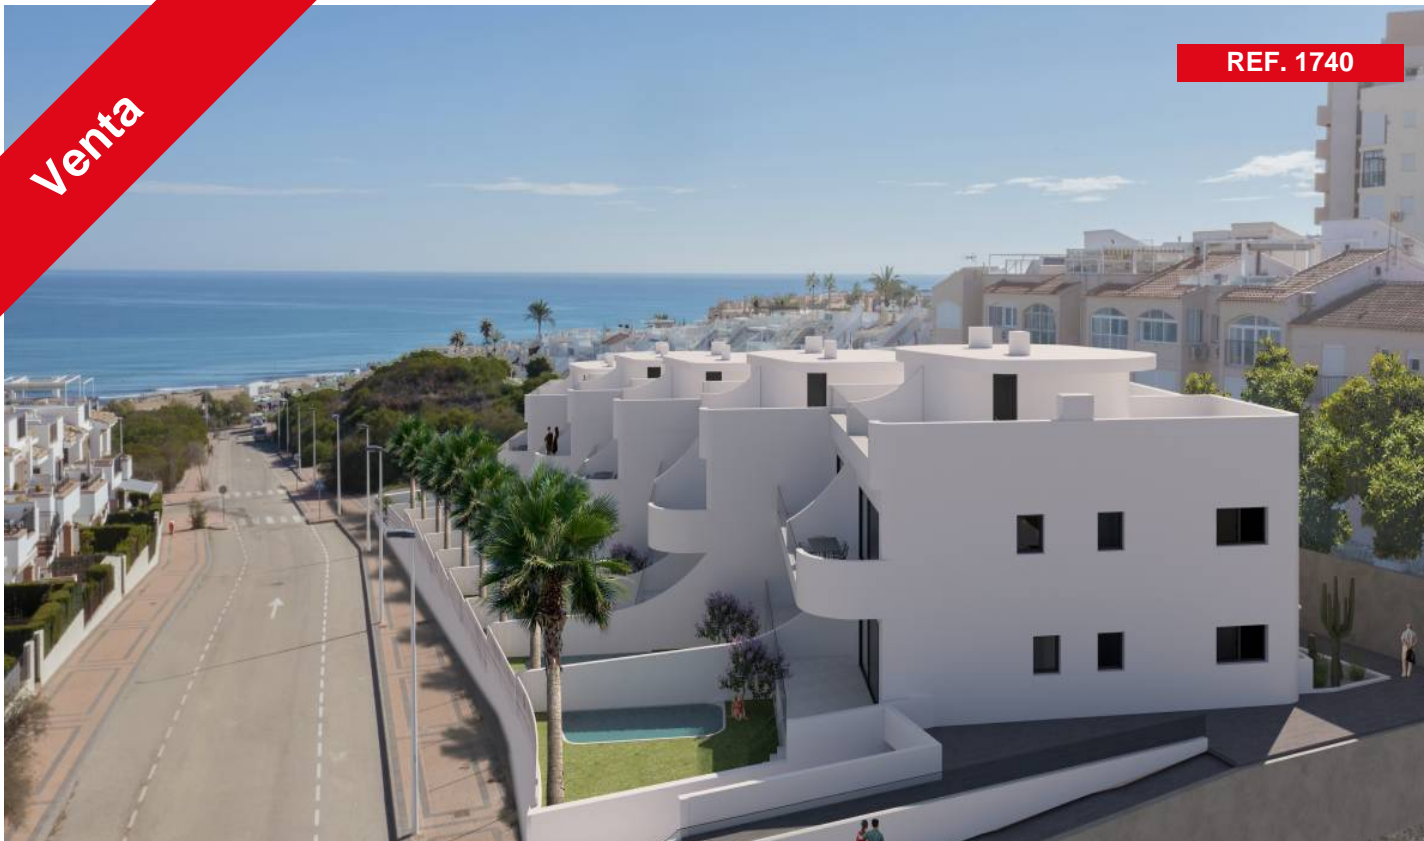

Venta

REF. 1740

JUNE 2027

2 Habitaciones | 2 Baños | 165m2 | Ascensor | Garaje

EXCLUSIVO COMPLEJO RESIDENCIAL 20 APARTAMENTOS ALTOS Y BAJOS A 250 METROS PLAYAS LA MATA.

Los apartamentos en PLANTA BAJA ofrecen un gran jardín con vistas al mar y amplio espacio para una piscina privada, además de un SEMISÓTANO que permite añadir dormitorios adicionales.

Los apartamentos en PLANTA ALTA cuentan con impresionantes vistas al mar...

Torre Vieja
(La Mata)

Precio:
550.000 €

ALEXANDER SPAIN
REAL ESTATE