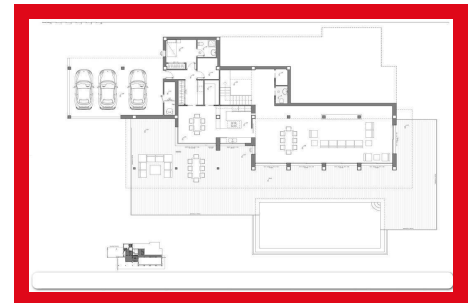

Lujo & Vistas Mar

6 Habitaciones | 5 Baños | 1330m2 | Garaje

ESPECTACULAR VILLA 1232M2 PARCELA VISTAS MAR DE JAVEA , MORAIRA. Nuestro proyecto creado sobre una parcela de 1.232m2, con 1.330m2 superficie construida, ofrece 6 Dormitorios, 7 baños en suite, dentro de un selecto residencial, con acceso restringido únicamente a propietarios. Nuestra Villa distribuida en 3 niveles, con espacios amplios, abiertos...

ALEXANDER SPAIN
REAL ESTATE