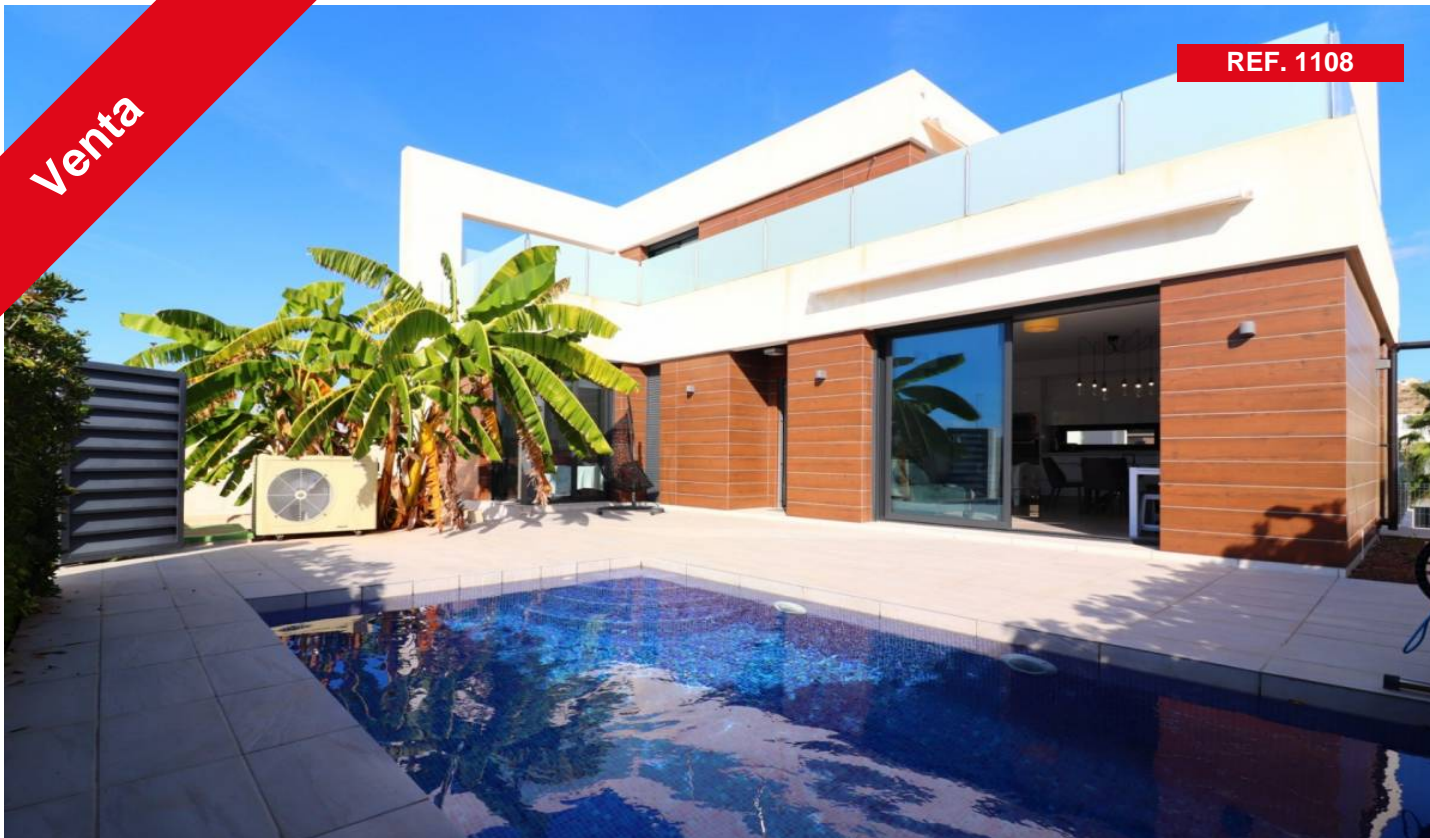

Venta

REF. 1108

## LLAVE MANO

3 Habitaciones | 3 Baños | 146m2 | Piscina

MARAVILLOSO \*LLAVE EN MANO\* VILLA SEMI ADOSADA. Esta Villa de diseño Moderno con estilo Mediterráneo, ha sido construida sobre Parcela de 238m2, con una superficie habitable de 143m2, 47m2 de Terraza. 3 Dormitorios, 3 Baños, Parcela Privada con Plaza de Garaje y Piscina Privada Climatizada. Esta propiedad ha sido diseñada en dos niveles: Planta B...